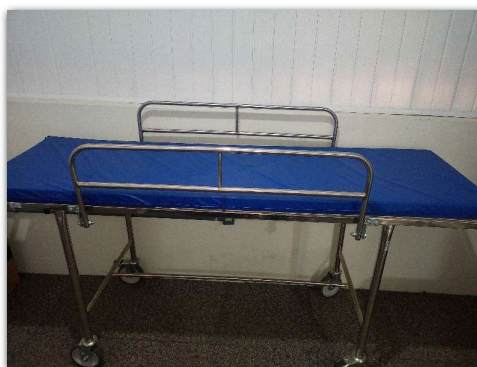

Latitude:-21.066246 Longitude:-41.362262

Data:04/09/2024 13:42

Carro maca padiola - Pronto Socorro - patrimôni...

Latitude:-21.066246 Longitude:-41.362262

Data:04/09/2024 13:45

Carro maca padiola - Pronto Socorro - patrimôni...